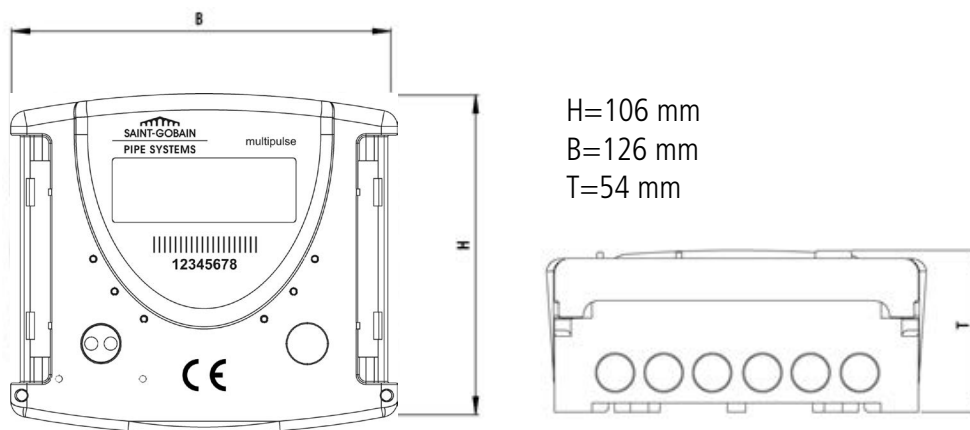

Multipulse huoneistonäyttö M-Bus väyläliitännällä

- 1 ensisijainen ja 2 lisäpulsstituloa.
- Tilava kotelo avattavissa ilman työkaluja.
- M-Bus-väyläliitäntä.
- Integroitu seinä- ja kiskokiinnike.

Multipulse soveltuu erinomaisesti huoneistokohtaisen mittauksen huone-näytöksi. Helppokäyttöiseltä näytöltä mittarilukemat ovat aina nähtävissä. Multipulse toimii samalla huoneistokohtaisen mittauksen päätelaitteena, jolloin mittaustiedot voidaan etälukea M-Bus – väylän kautta. Yhtä painiketta käyttäen kolmitasoiselta valikkorakenteelta voidaan tarkastella reaaliaikaisten lukemien lisäksi historiatietoja.

Kotelointi on väritykseltään neutraali ja soveltuu asennettavaksi erilaisiin käyttöympäristöihin.

Pulssilaskurin avulla mittareina voidaan käyttää edullisia impulssimittareita väylämittareiden sijaan. Käyttäjän on helppo tarkastella mittaustietoja huoltoluukkuja avaamatta, kun näyttö asennetaan esimerkiksi kylpyhuoneen seinälle.

Tekniset tiedot

Näyttö	Monitoimi-LCD, 8-merkkiä
Tulot	pulssitulot 3 kpl
Rajapinta	optinen, kaapeloitu M-Bus
Käyttölämpötila	5°C - 55°C
Virtalähde	3.6 V litiumparisto
Pariston käyttöikä	6 vuotta, optiona 11 vuotta
Suojausluokka	IP 54
Käyttöympäristöluokka	mekaaninen; M1, sähkömagneettinen E1
Mitat	Korkeus: 106mm, leveys: 126mm, syvyys: 54mm