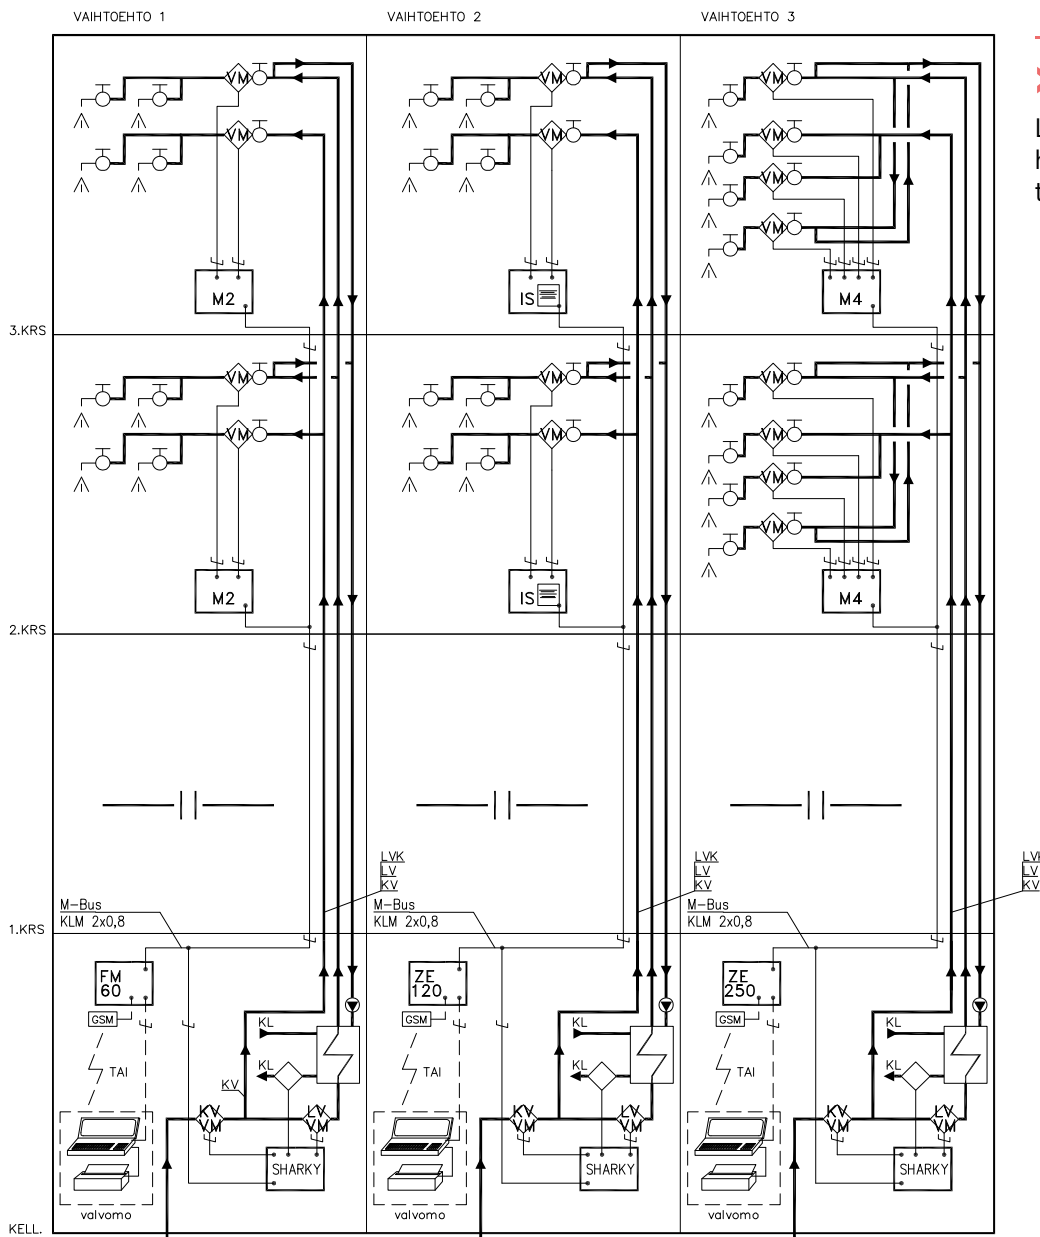

M-Bus -järjestelmän yleiskaavio

➤ Lisätietoja järjestelmään kuuluvista huoneisto- ja keskusyksiköistä toisella puolella.

Huoneistoyksiköt (päätelaitteet)

M2	Huoneistoyksikkö 2 vesimittareille
IS	Huoneistoyksikkö 2 vesimittareille varustettuna näytöllä
M4	Huoneistoyksikkö 4 vesimittareille
SHARKY	Lämpöenergiamittari
VM	Huoneistovesimittari Aquarius P
KVVM	Kylmävesimittari MNK
LVVM	Lämminvesimittari MTH
GSM	Cinterion TC35i GSM-modeemi

Keskusyksiköt

FM60	M-Bus 60 näytöllä, enin. 60 päätelaitetta
ZE120	M-Bus 120 näytöllä, enin. 120 päätelaitetta
ZE250	M-Bus 250 näytöllä, enin. 250 päätelaitetta
MM20	M-Bus Modem Master 20 ilman näyttöä, enin. 20 päätelaitetta